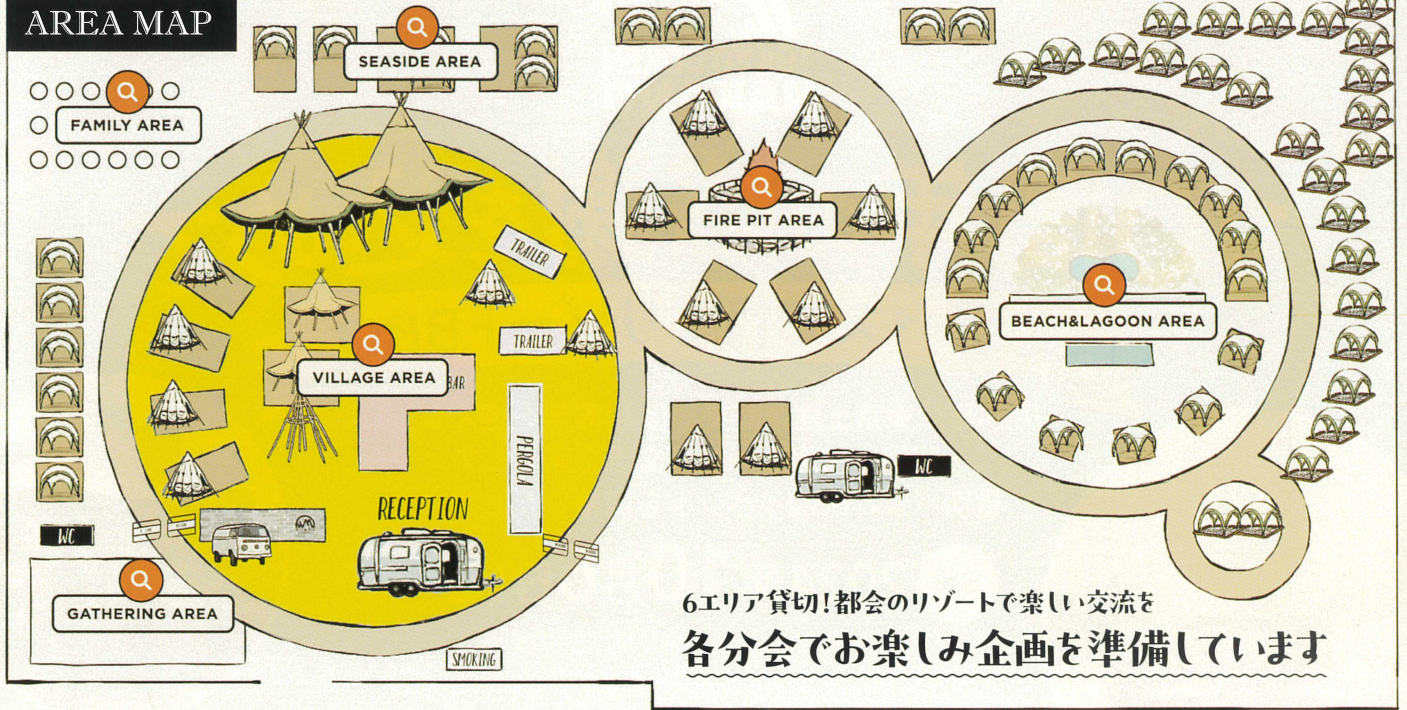

AREA MAP

6エリア貸切! 都会のリゾートで楽しい交流を
各分会でお楽しみ企画を準備しています

+++++ 色々なパターンで70周年を遊びつくしちゃおう! +++++

1

往復バスでゆったりコース

8:30 バスに乗ってBBQ会場へ
BBQイベント後はそのままバスで帰宅

2

BBQ会場へ電車で直行 帰りはバス

行きは自分のペースで直接会場へ
帰りはバスでのんびり帰宅 zzz

3

行きはバス、 帰りは豊洲でレジャー

行きはバスでみんなと移動、
帰りは豊洲のらぼーとで買い物や
チームラボプラネッツに足を延ばしても♪

4

バスは使わず、 自分のペースで参加

公共交通機関(往復)をご利用の場合、
参加費は後日キャッシュバック!

自由*
に楽しんで
みるように
お気軽に
プランを
ご検討
ください